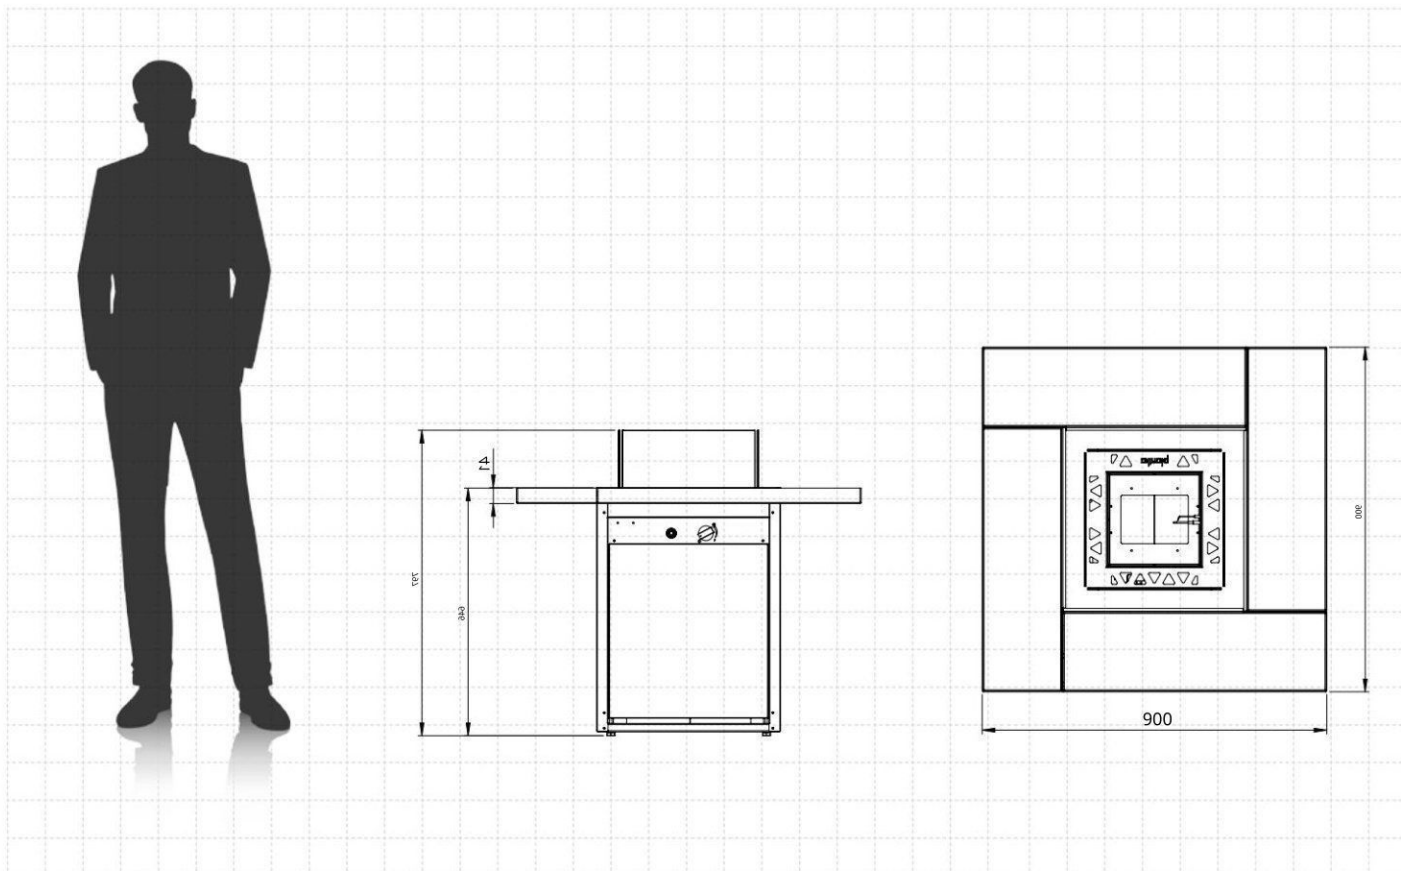

## INTEGROVANÁ STOLNÍ DESKA

Square přichází s robustním stolem kolem něj. Stolní desku lze kdykoli snadno připojit nebo odstranit, takže krb můžete přizpůsobit jakémukoli nastavení.

# SQUARE TABLE

(plynová technologie)

Typ paliva	LPG
Tepelný výkon	7,0 - 10,0 kW
Spotřeba plynu	max. 0,50 - 0,65 kg/h doba hoření až 55 hodin
Tlak plynu	37 mbar
Celková délka plynové hadice	4 metry (měřeno od ventilu k regulátoru tlaku)
Hmotnost	32,0 kg
Zdroj napájení	Ovládací panel na baterie AAA
Kouřovod	není požadováno
Regulace výšky plamene	Ano
Materiály	pozinkovaná ocel, tvrzené sklo
Dekoratивní doplňky	černý skleněný štěrň
aplikace	pouze pro venkovní použití