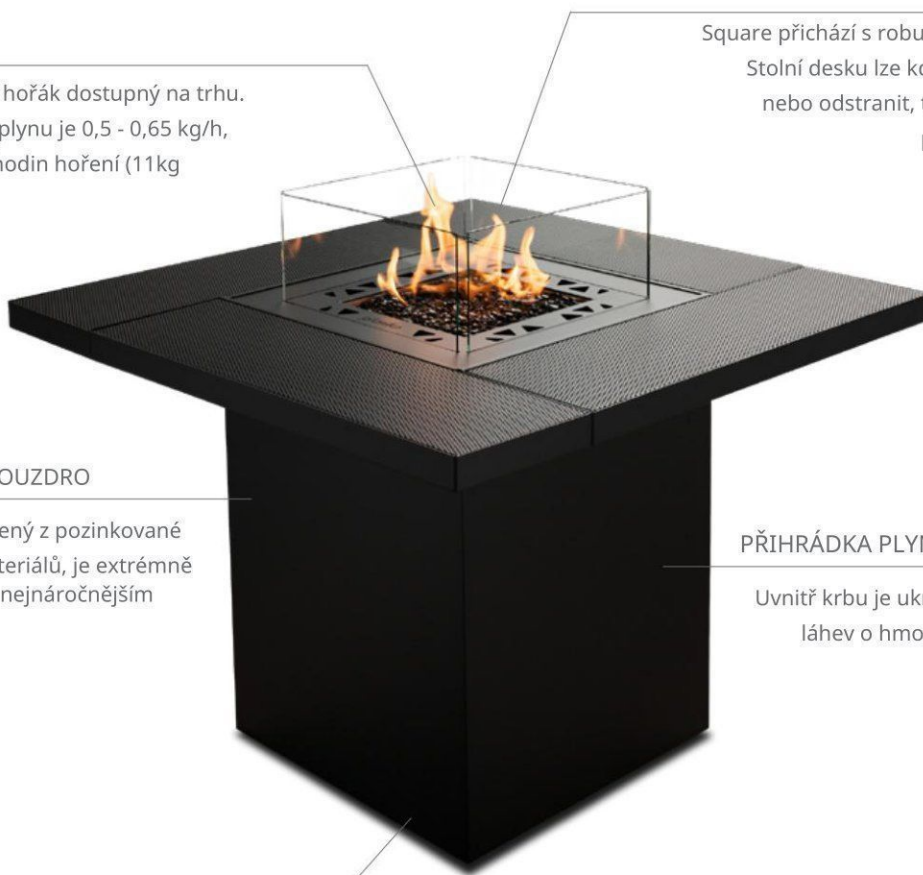

## KOROZIVZDORNÝ POUZDRO

Čtvercový stůl, vyrobený z pozinkované oceli a nejlepších materiálů, je extrémně odolný a odolný vůči nejnáročnějším podmínkám.

## PLNĚ PŘENOSNÉ

S plynovou lahví ukrytou v základně je Square Table praktický přenosný krb, který můžete libovolně rozmístit, kam chcete.

## INTEGROVANÁ STOLNÍ DESKA

Square přichází s robustním stolem kolem něj. Stolní desku lze kdykoli snadno připojit nebo odstranit, takže krb můžete přizpůsobit jakémukoli nastavení.

# SQUARE TABLE

(plynová technologie)

Typ paliva	LPG
Tepelný výkon	7,0 - 10,0 kW
Spotřeba plynu	max. 0,50 - 0,65 kg/h doba hoření až 55 hodin
Tlak plynu	37 mbar
Celková délka plynové hadice	4 metry (měřeno od ventilu k regulátoru tlaku)
Hmotnost	32,0 kg
Zdroj napájení	Ovládací panel na baterie AAA
Kouřovod	není požadováno
Regulace výšky plamene	Ano
Materiály	pozinkovaná ocel, tvrzené sklo
Dekoratивní doplňky	černý skleněný štěrň
aplikace	pouze pro venkovní použití